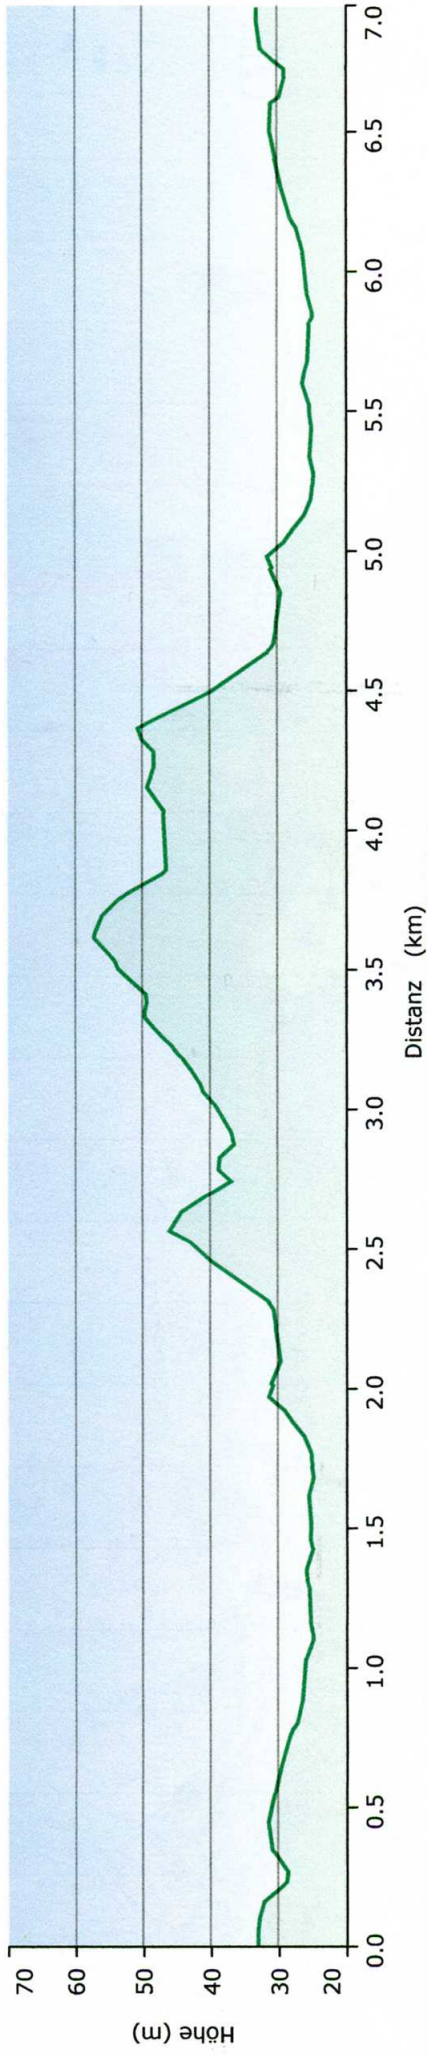

Grafik

4 482386 5971483

Deutsches Gauss-Krueger Potsdam

4 478702 5969242

0 m 250 m 500 m 750 m 1000 m

TOPO Deutschland V6 PRO
 Geoinformationen © Vermessungsverwaltungen der Bundesländer und BKG
 (www.bkg.bund.de)
 Hausumringe Deutschland © GeoBasis-DEGEOBasis.nrw 2012
 © 2010 Intermap Technologies Inc. All rights reserved.
 © 2012 NAVTEQ. All rights reserved.
 © ADFC, Beiti & Bike
 © Alpinster Tourismus GmbH & Co. KG
 © Deutscher Wanderverband
 © GARMIN DEUTSCHLAND GMBH 2013