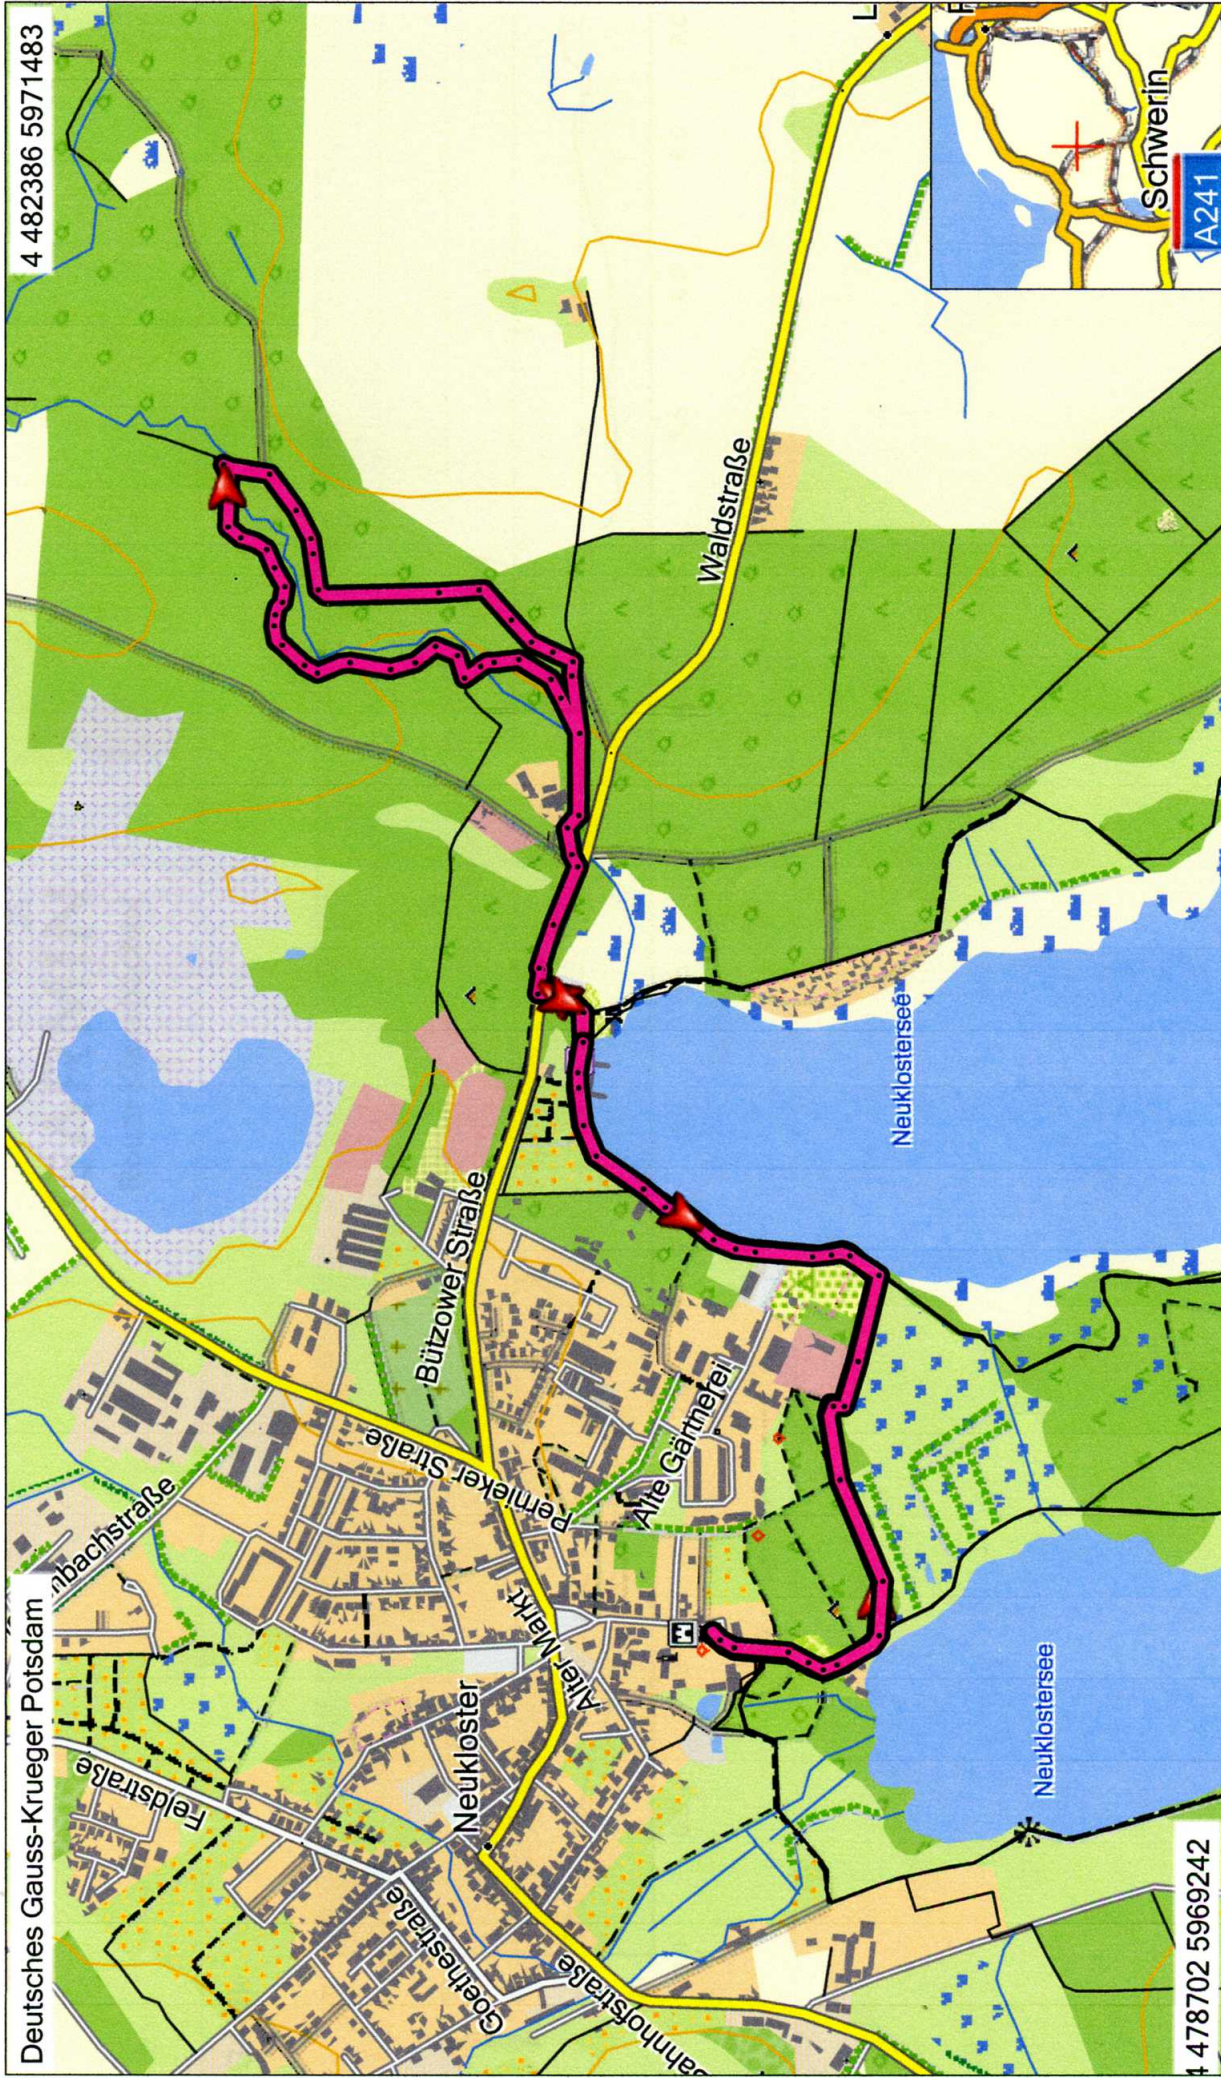

Grafik

4 482386 5971483

Deutsches Gauss-Krueger Potsdam

4 478702 5969242

0 m 250 m 500 m 750 m 1000 m

TOPO Deutschland V6 PRO
 Geoinformationen © Vermessungsverwaltungen der Bundesländer und BKG
 (www.bkg.bund.de)
 Hausumringe Deutschland © GeoBasis-DEGEOBasis.nrw 2012
 © 2010 Intermap Technologies Inc. All rights reserved.
 © 2012 NAVTEQ. All rights reserved.
 © ADFC, Beiti & Bike
 © Alpinster Tourismus GmbH & Co. KG
 © Deutscher Wanderverband
 © GARMIN DEUTSCHLAND GMBH 2013

Meine Sammlung

GARMIN.

01.01.2010